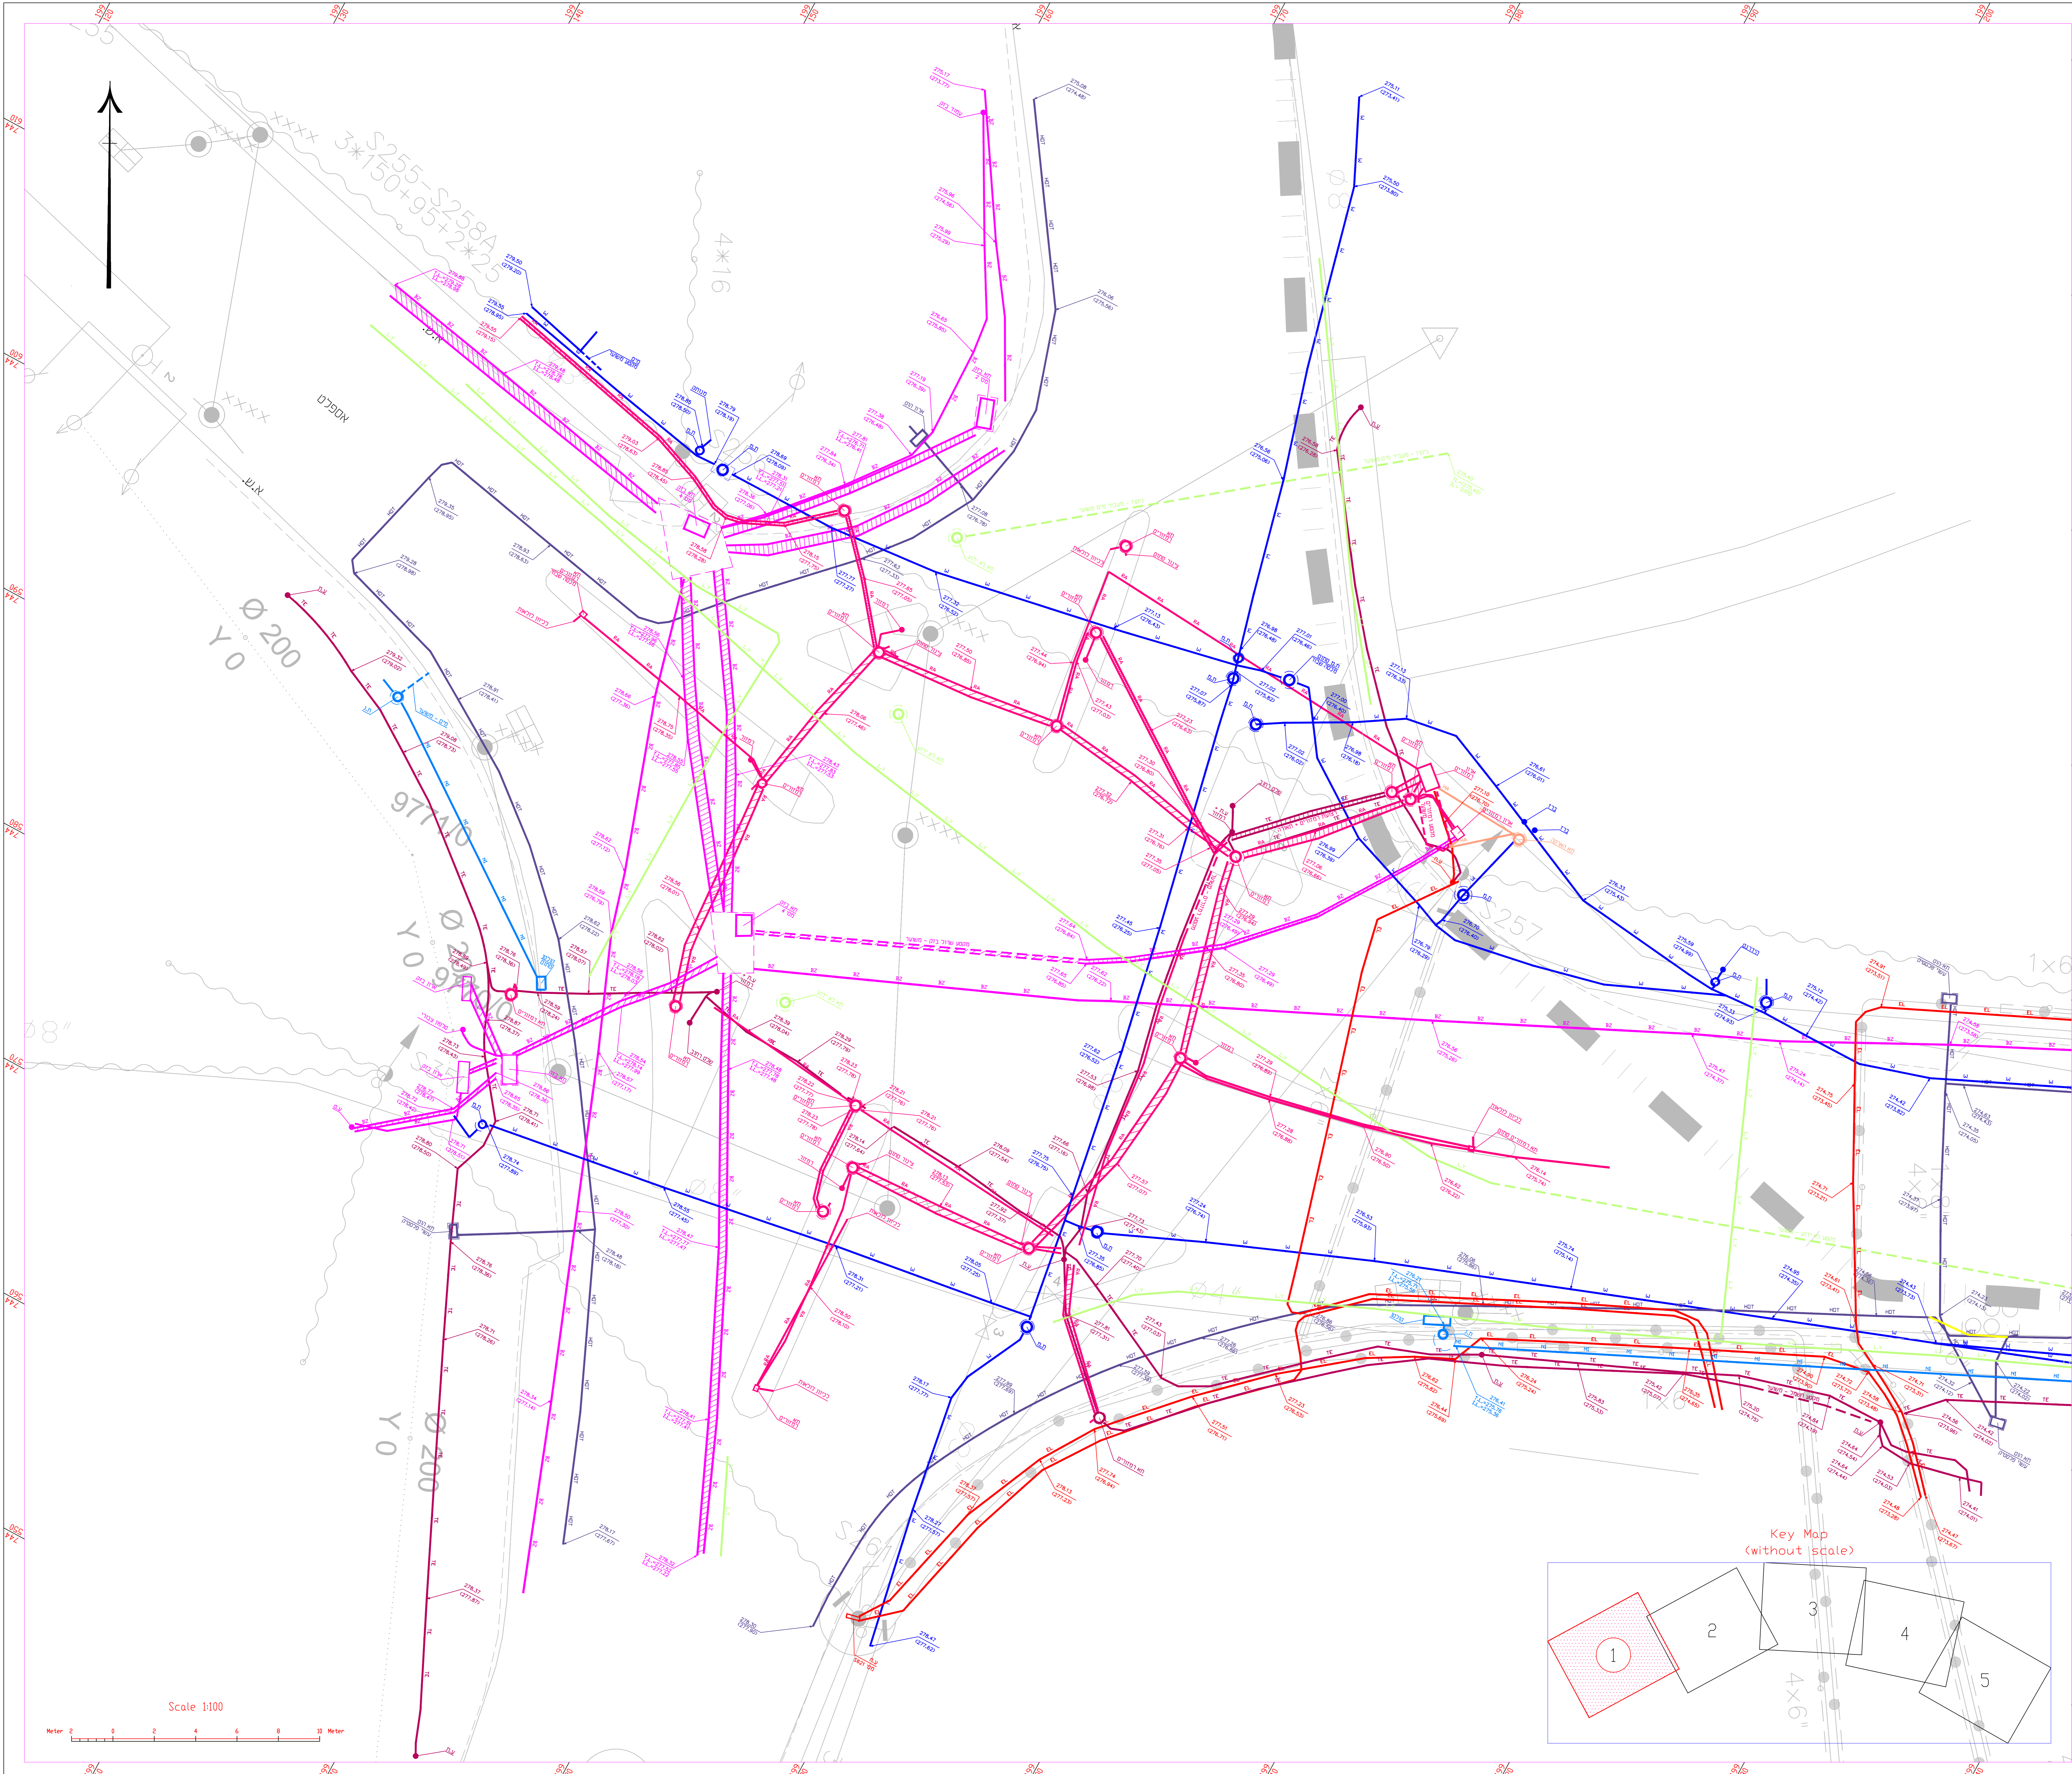

לקוח לדוגמא  
פרוייקט לדוגמא

הוכן עבור: דוגמא

סדרה די-טק תשתיות			
סמל	שם	צבע	תיאור
Txt-Bus	בוס	צהוב	בוס
Txt-Horsho	הורשה	ירוק	הורשה
Txt-Hot	חם	אדום	חם
Txt-Hotmat	HASHMAL	אדום	החמור
Txt-Unknown	UNKNOWN	ירוק	לא ידוע
Txt-Water	WATER	כחול	מים
Txt-Muz	MUZ	אדום	מוז
Txt-Ranzor	RANZOR	אדום	רנזור
Txt-Teura	TEURA	אדום	הצורה

סמל	שם	תיאור
Symbol	סמל	סמל
Symbol	סמל	סמל
Symbol	סמל	סמל

**די-טק תשתיות בע"מ**  
 ייעוץ, תכנון, תחזוקה ושיפוץ תשתיות חשמליות ללא חיסור  
 באמצעות שיטות מתקדמות

טל' 09-8944942  
 פקס' 09-8944982  
 www: D-tech-inf.co.il  
 E-mail: office@d-tech-inf.co.il

PRJ:ECT דוגמא  
 PLAN התכנית  
 איתור חישוף ומיפוי תשתיות תת"ק  
 1:100  
 24.01.2013  
 602415 D.O.K  
 09/13